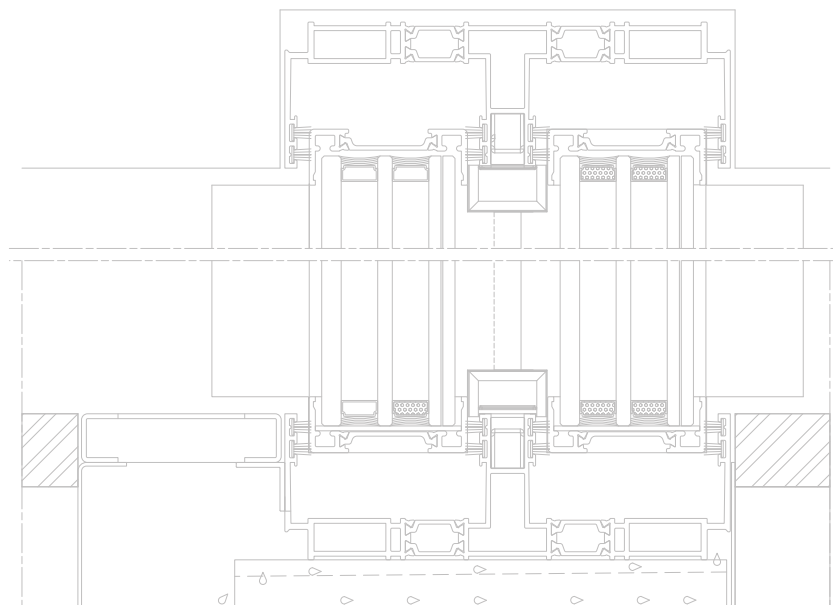

# VIEW

SPAZIO ALLA LUCE

La serie VIEW la nuova linea di scorrevoli adatta alla creazione di spazi luce ampi e suggestivi.

# Soluzioni Possibili

Le tipologie e il numero di ante possono essere molteplici.

Il design e il profilo ultrasottile, grazie all'incasso nelle pareti del telaio e al minimo spessore dei profili d'anta, permettono una totale continuità tra l'interno e l'esterno.

Grazie alle grandi dimensioni raggiungibili dalle ante apribili (2,5m/L - 4m/H) unite alle parti fisse, permettono di realizzare intere pareti vetrate (inclusi angoli) a luminosità e vista panoramica totale.

## Dati tecnici (testati su campione 3400x3600mm)

PESO MAX ANTA  
500KG

LARGHEZZA MAX ANTA  
2500MM

ALTEZZA MAX ANTA  
4000MM

SPESORE MAX VETRO  
54MM

TRASMITTANZA TERMICA  
1,1-1,5 W/M<sup>2</sup>K

PERMEABILITÀ ALL'ARIA  
CLASSE 4