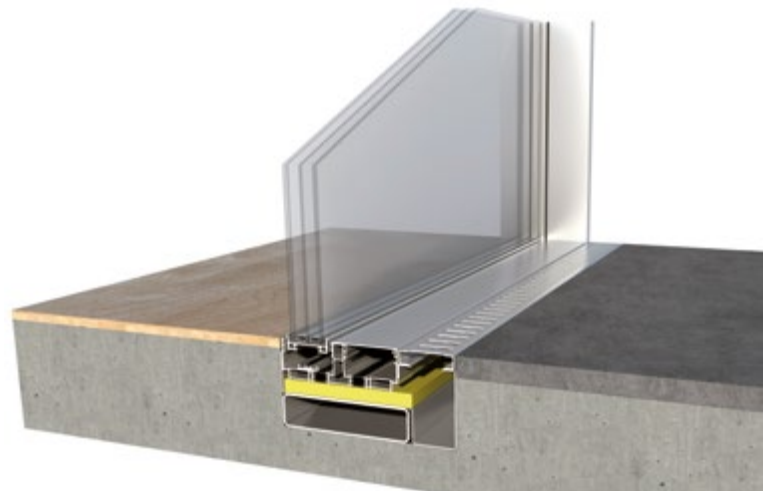

L'accessoristica è studiata per rendere il sistema leggero e funzionale con estrema semplicità.

I PROFILI  
D'ALLUMINIO  
PER OGNI  
PROFILO  
DI CLIENTE

La riduzione di ostacoli visibili garantisce ambienti più luminosi, senza influire sulle prestazioni di efficienza energetica e sul comfort climatico.

# VIEW

SPAZIO ALLA LUCE

La serie VIEW la nuova linea di scorrevoli adatta alla creazione di spazi luce ampi e suggestivi.

# Soluzioni Possibili

Le tipologie e il numero di ante possono essere molteplici.

Il design e il profilo ultrasottile, grazie all'incasso nelle pareti del telaio e al minimo spessore dei profili d'anta, permettono una totale continuità tra l'interno e l'esterno.

Grazie alle grandi dimensioni raggiungibili dalle ante apribili (2,5m/L - 4m/H) unite alle parti fisse, permettono di realizzare intere pareti vetrate (inclusi angoli) a luminosità e vista panoramica totale.