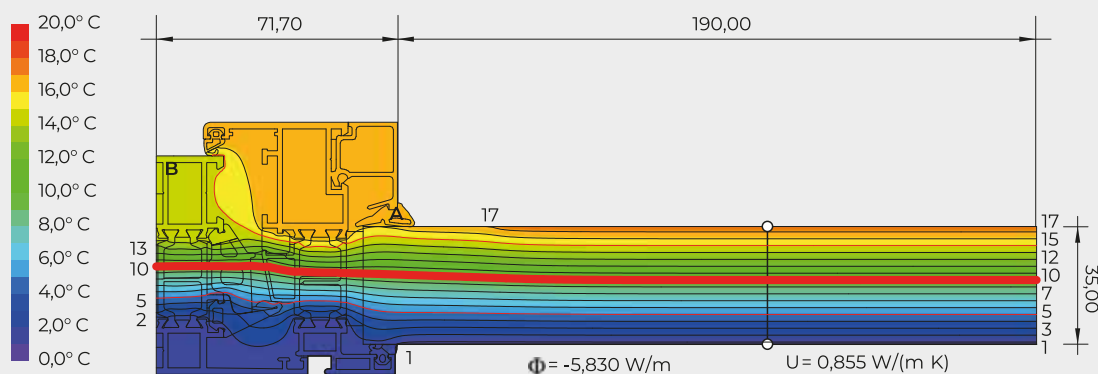

EUROLINE 65 LL VIEW

design | minimale | elegante | sicura

— APERTURE

Il sistema consente di ottenere diverse **tipologie di aperture**.