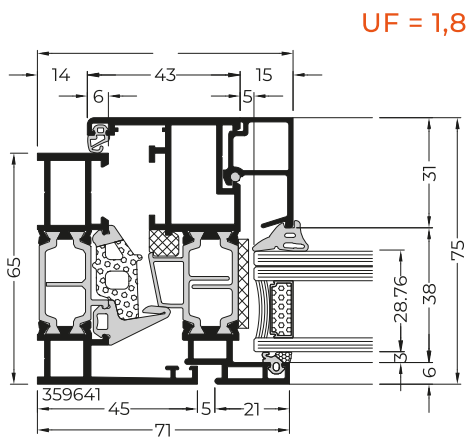

— CARATTERISTICHE TECNICHE

Nodo laterale di soli 71 mm, nodo centrale di appena 97 mm.

Poliammide con alta prestazione di **isolamento termico**.

Possibilità di montare ferramenta invisibile per un **look ultra linear**.