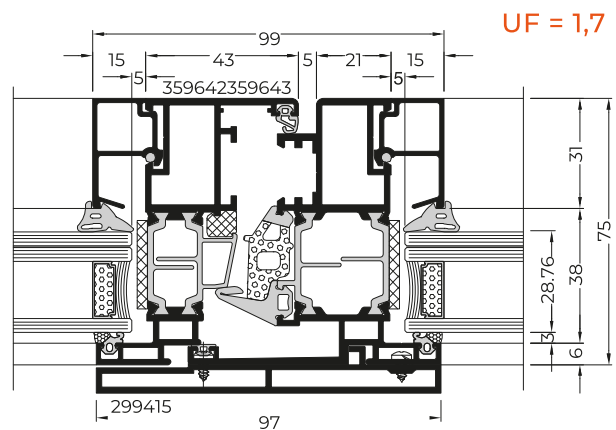

— CARATTERISTICHE TECNICHE

Nodo laterale di soli 71 mm, nodo centrale di appena 97 mm.

Poliammide con alta prestazione di **isolamento termico**.

Possibilità di montare ferramenta invisibile per un **look ultra linear**.