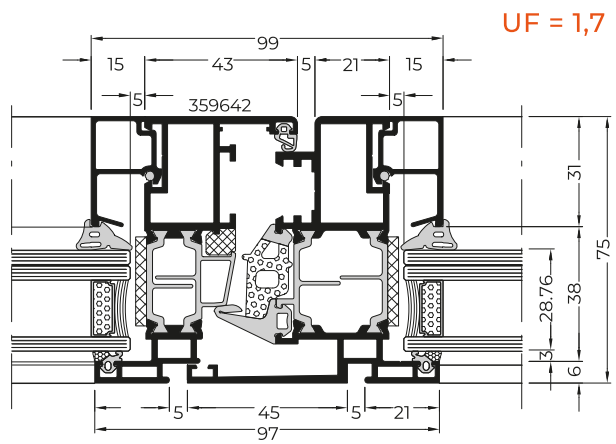

— CARATTERISTICHE TECNICHE

Nodo laterale di soli 71 mm, nodo centrale di appena 97 mm.

Poliammide con alta prestazione di **isolamento termico**.

Possibilità di montare ferramenta invisibile per un **look ultra linear**.