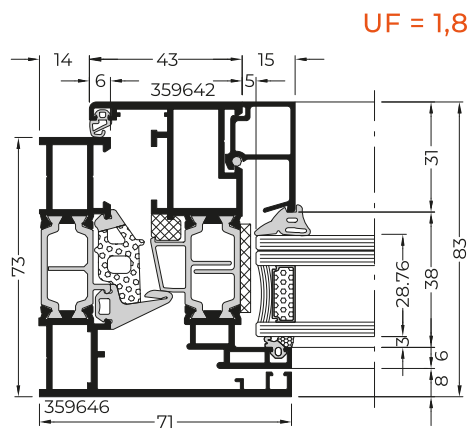

— CARATTERISTICHE TECNICHE

Nodo laterale di soli 71 mm, nodo centrale di appena 97 mm.

Poliammide con alta prestazione di **isolamento termico**.

Possibilità di montare ferramenta invisibile per un **look ultra linear**.